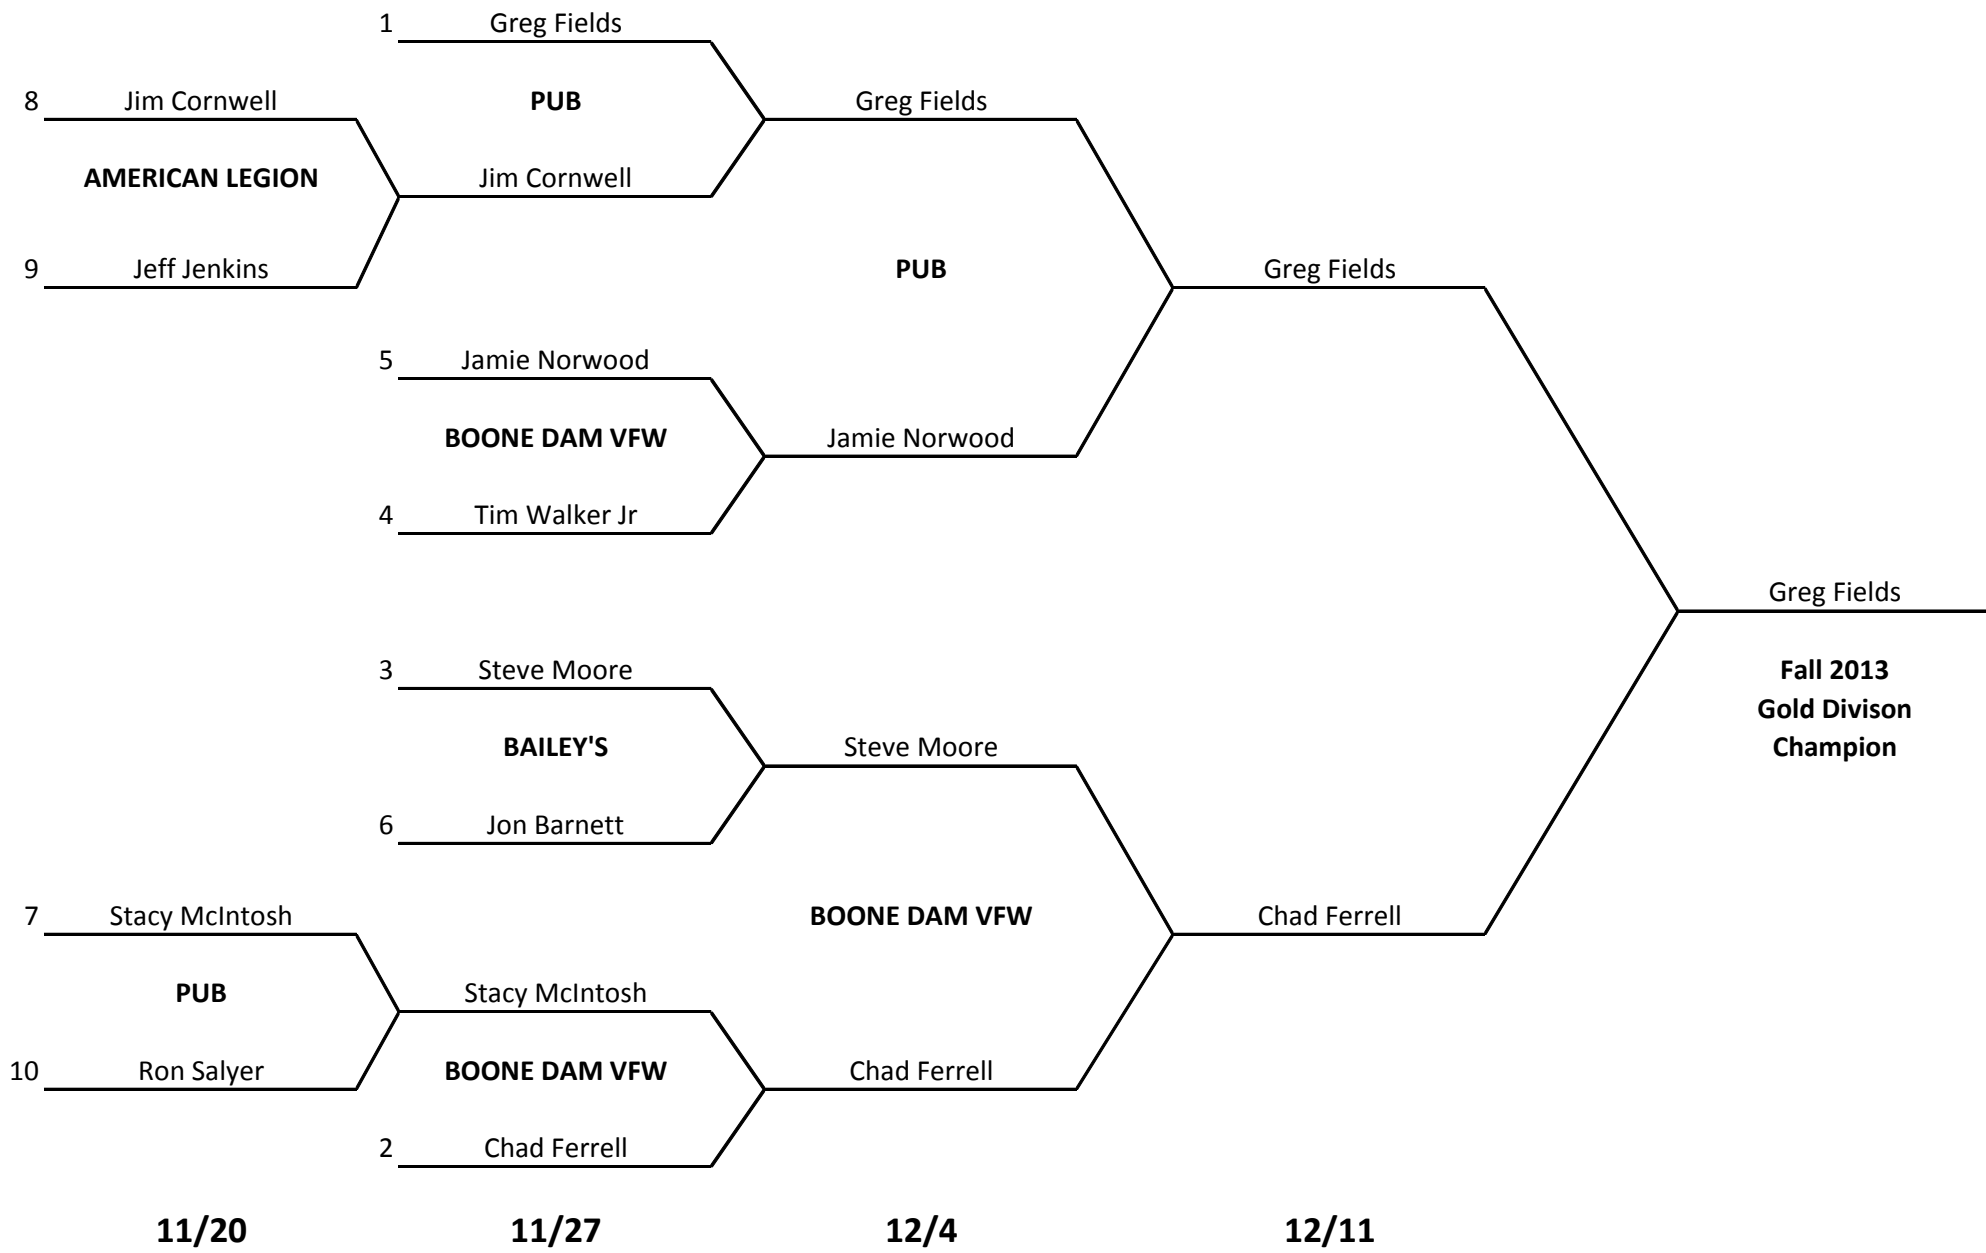

BRONZE DIVISION

Players		WK1	WK2	WK3	WK4	WK5	WK6	WK7	WK8	WK9	Total	AVG	Overall	
1	Matt Kramer	501	2	2	3	2	3		3	2	3	20	2.5	63
		CRK	4	2	4	2	4		3	3	3	25	3.1	
		301	3	2	1	2	3		3	2	2	18	2.3	
2	Ashley Moore	501	4	3		3	2	4	1	4	3	24	3.0	59
		CRK	2	2		4	3	3	1	4	3	22	2.8	
		301	3	2		1	2	2	0	2	1	13	1.6	
3	Donnie Grant	501	0	2	3	2	2	3	3	2		17	2.1	52
		CRK	2	3	3	2	2	4	4	2		22	2.8	
		301	0	2	1	1	2	2	2	3		13	1.6	
4	Tiffany Hall	501		1	3	1	1	4	3	2	3	18	2.3	45
		CRK		2	3	3	0	1	1	2	4	16	2.0	
		301		1	2	2	0	3	1	0	2	11	1.4	
5	Amber Etter	501	2	4	1	3	2	1	1		1	15	1.9	44
		CRK	4	4	0	2	2	0	3		1	16	2.0	
		301	1	1	2	2	2	1	2		2	13	1.6	
6	Lora Taylor	501	4	2	3	1	2	0		0	2	14	1.8	44
		CRK	4	2	3	2	2	3		0	3	19	2.4	
		301	3	1	3	1	1	0		1	1	11	1.4	
7	Stephen Hite	501	2	2	1		2	4	0	2	2	15	1.9	35
		CRK	0	1	1		1	3	2	1	1	10	1.3	
		301	2	1	1		1	2	0	1	2	10	1.3	
8	Christina Estep	501	0	0	1	3		0	4	2	1	11	1.4	31
		CRK	0	0	1	1		1	2	2	1	8	1.0	
		301	0	2	2	1		1	3	2	1	12	1.5	
9	Holly Ferrell	501	2		1	1	2	0	1	2	1	10	1.3	23
		CRK	0		1	0	2	1	0	2	0	6	0.8	
		301	0		0	2	1	1	1	1	1	7	0.9	
10	John Roberts	501										0	####	0
		CRK										0	####	
		301										0	####